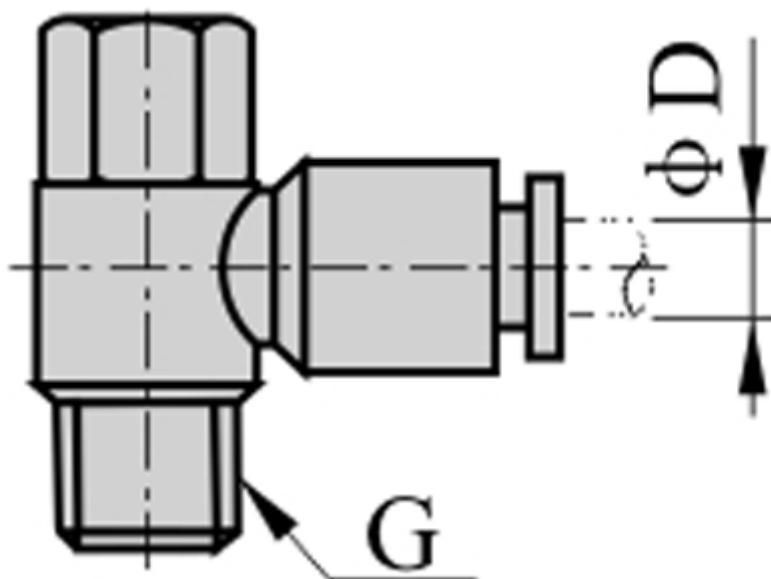

Varenummer: 58EPHF801
Beskrivelse: Fitting EPHF801 Banjo vinkel
indv./udv. gevind 1/8", slangediameter 8

Mål

D = 8
Gevind = 1/8"